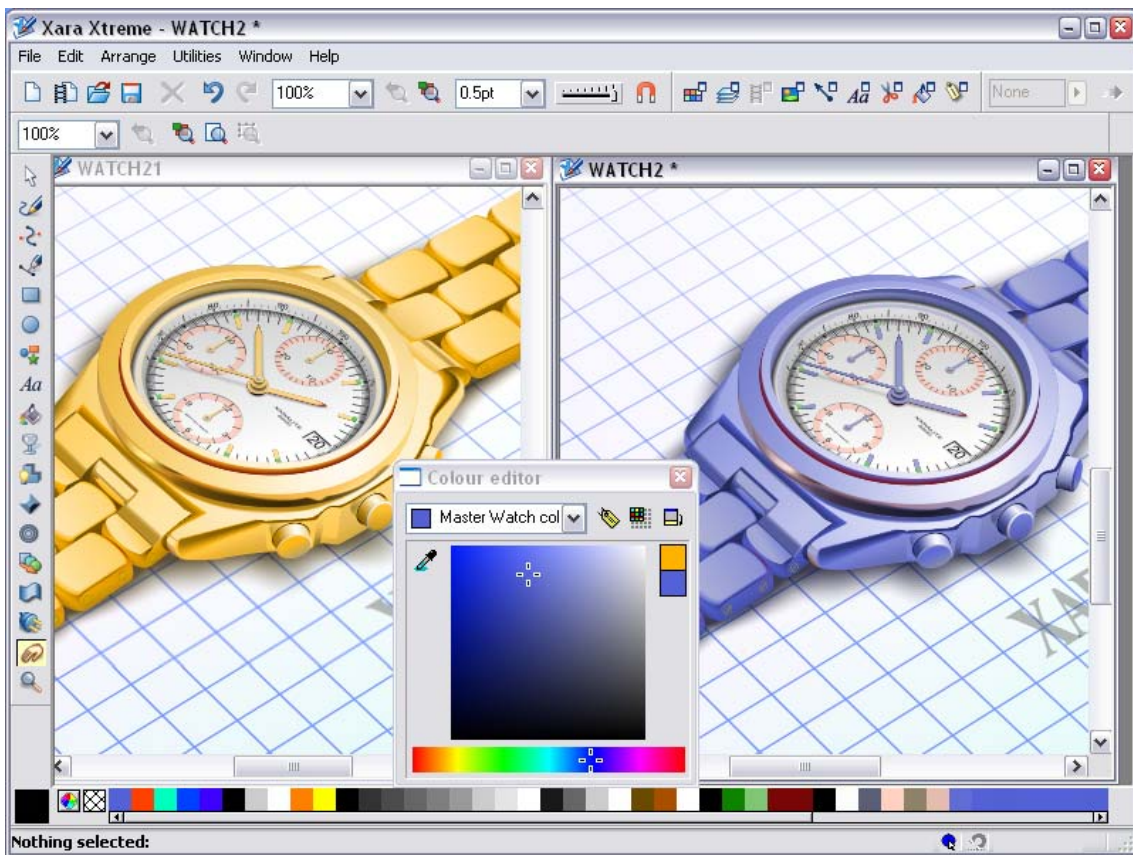

Illustrationen mit Xara Xtreme