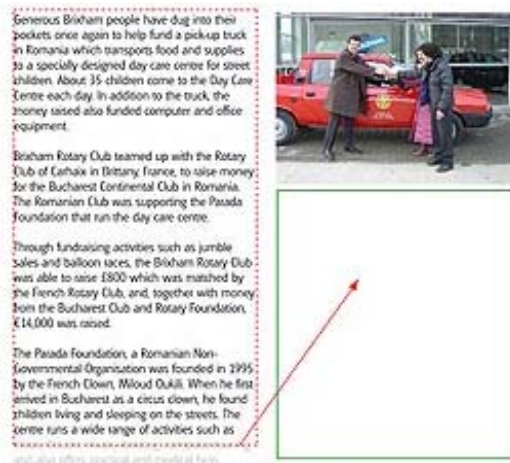

Die Textfunktionen wurden, besonders im Hinblick auf mehrseitige Dokumente, stark erweitert und bieten nun einige DTP-ähnliche Möglichkeiten:

- Einzüge, Tabulatoren und Ränder
- Listen und Aufzählungen
- Einfacher Text, Textspalten oder Textrahmen
- Textfluss zwischen Rahmen und Seiten