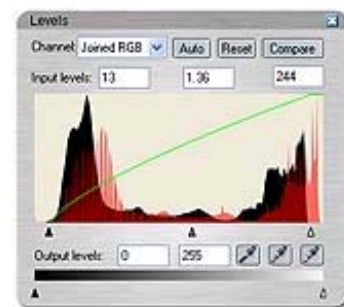

▪ Farbseparation

Endlich bietet auch Xtreme Pro wieder eine CMYK-Farbseparation mit Vorschaufunktion, Prozessfarben, PANTONE®-Farben und vielem mehr.

▪ Helligkeitskontrolle im Foto-Editor XPE

Die erweiterte Version des Xara Picture Editors bietet nun eine Helligkeitskontrolle mit einigen Besonderheiten:

- Histogramm der Helligkeitsverteilung eines Bildes
- Kontrolle über den hellsten und dunkelsten Punkt zur Festlegung des Tonwertumfangs und des Kontrastes in den Farbkanälen. Dieser Einsteller bietet eine wesentlich bessere Möglichkeit der Tonwerteinstellungen als der traditionelle Helligkeits- und Kontrasteinsteller.
- Direkter Vorher-Nachher-Vergleich
- Farbkorrektur
- Überlagerndes Vorher-Nachher-Histogramm; beim Ändern der Werte sehen Sie das alte und das geänderte Histogramm