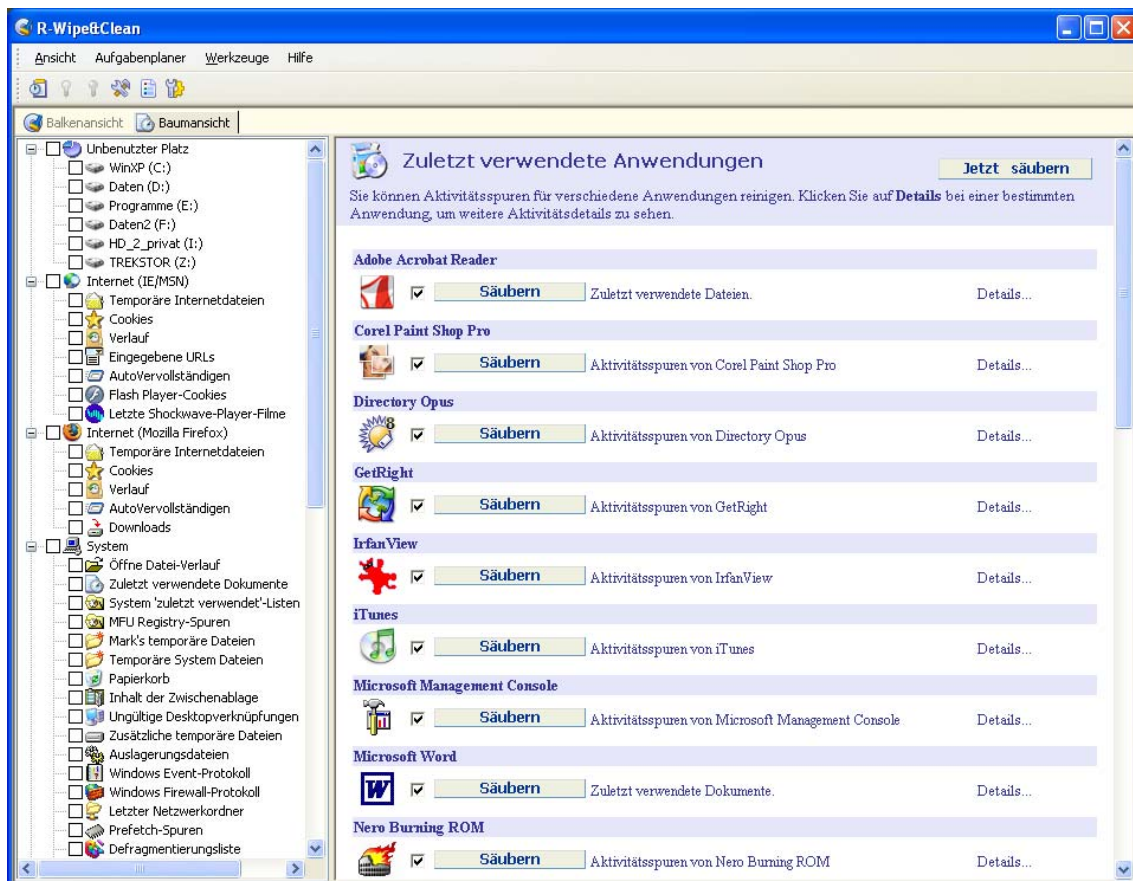

Neue Version der Software zum Schutz der Privatsphäre durch Löschen der Spuren von Online- und Offline-Aktivitäten

R-Wipe&Clean 6 - Datenvernichter

Glashütten, Dezember 2006

R-Wipe&Clean ist eine Softwarelösung, um private Daten und Spuren der Online- und Offline-Aktivitäten auf Computern unwiederbringlich zu löschen und damit die Privatsphäre zu schützen.

Das Windows-Betriebssystem und die verschiedenen Programme speichern so ziemlich alles, was der Benutzer auf seinem Computer ausführt – temporäre Internetdateien, Surfverlauf, Cookies, automatische Vervollständigungen von Formularen, Passwörter, Auslagerungsdateien, sowie unzählige temporäre Dateien von MS Office und anderen Programmen. Man kann zudem verfolgen, welche Dokumente und Dateien zuletzt mit einem Programm geöffnet wurden und was zuletzt im Internet angesehen und geladen wurde.

Einsatzbereiche von R-Wipe&Clean:

- Vernichten von Internetspuren (Passwörter, Formulardaten, Browserverlauf, Cache, Cookies)
- Vernichten von Spuren der Computernutzung (Programmaufrufe, temporäre Dateien, Auslagerungsdatei)
- Vernichten von Dateien und Verzeichnissen auf Militärsicherheitsniveau
- Vernichten der Inhalte von Festplatten und Speichersticks vor Weitergabe/Verkauf

Startbildschirm von R-Wipe&Clean mit der Auswahl der Aktionen (links) und einer Übersicht der installierten Programme (rechts), denen Spuren gelöscht werden können.